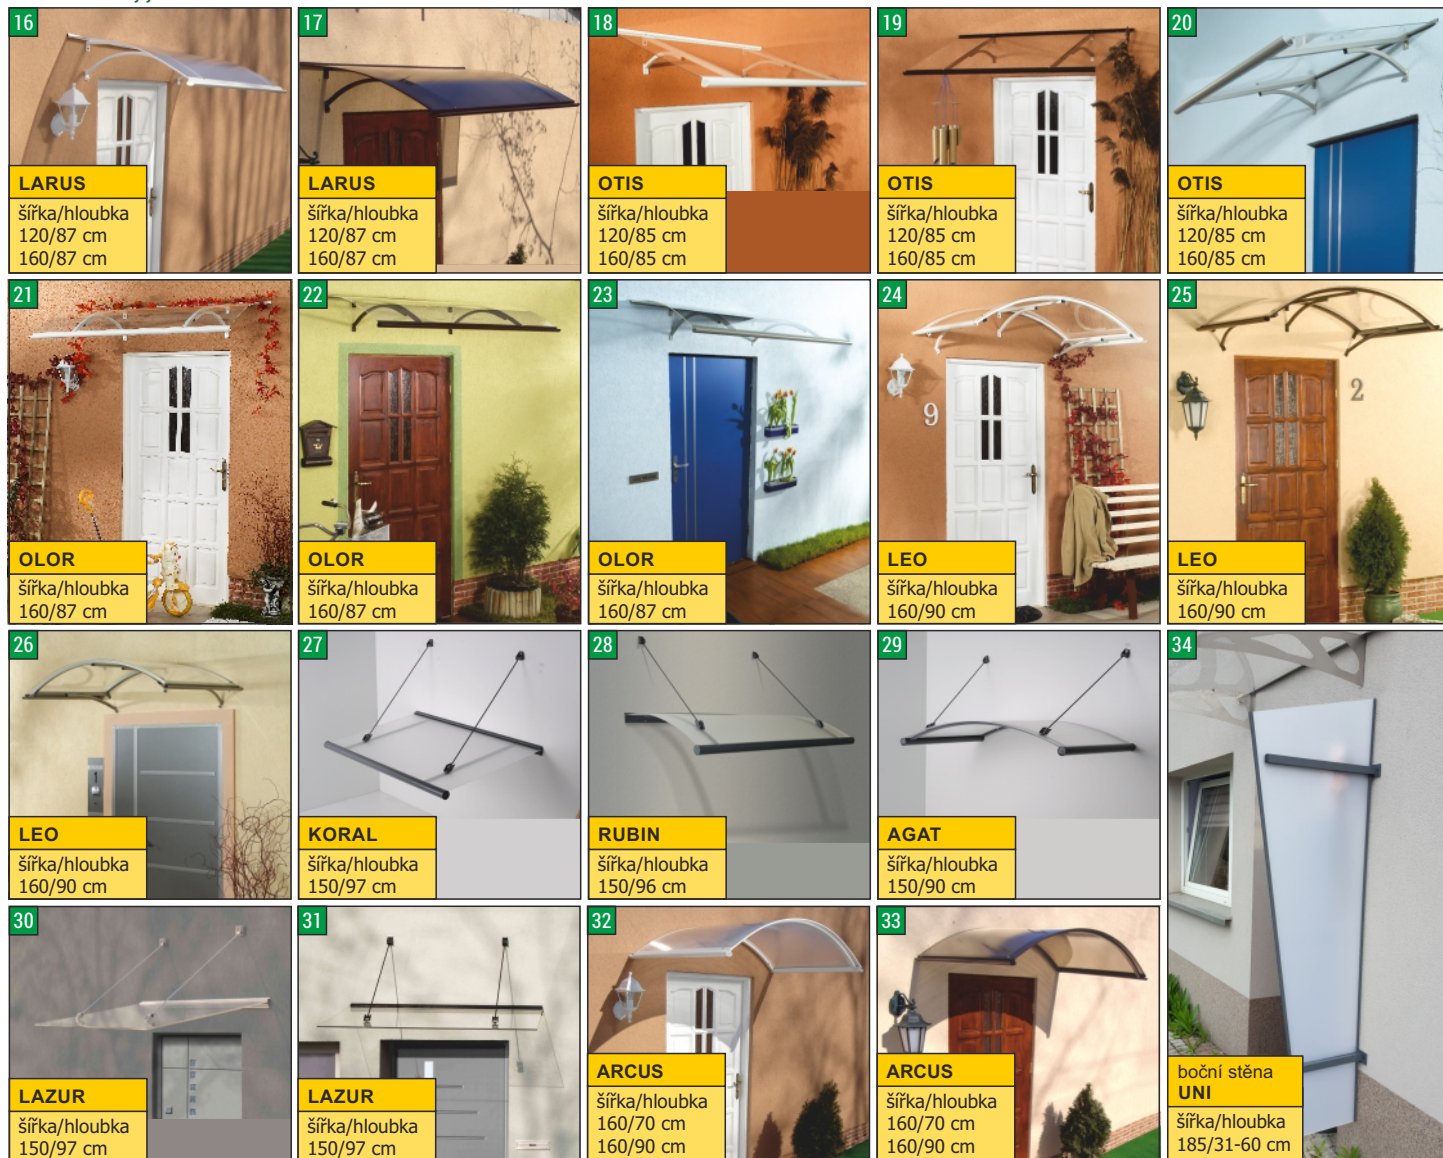

vchodové stříšky jsou skladem k dodání ihned

číslo obr.	model stříšky	barva konstrukce	barva prosklení	materiál prosklení	šířka (cm)	hloubka ke zdi (cm)
16	vchodová stříška LARUS 120	bílá	čirá	komůrkový polykarbonát 4,5 mm	120	87
17	vchodová stříška LARUS 120	hnědá	kouřová	komůrkový polykarbonát 4,5 mm	120	87
16	vchodová stříška LARUS 160	bílá	čirá	komůrkový polykarbonát 4,5 mm	160	87
17	vchodová stříška LARUS 160	hnědá	kouřová	komůrkový polykarbonát 4,5 mm	160	87
18	vchodová stříška OTIS 120	bílá	čirá	plné plexisklo 4 mm	120	85
19	vchodová stříška OTIS 120	hnědá	čirá	plné plexisklo 4 mm	120	85
20	vchodová stříška OTIS 120	stříbrná	čirá	plné plexisklo 4 mm	120	85
18	vchodová stříška OTIS 160	bílá	čirá	plné plexisklo 4 mm	160	85
19	vchodová stříška OTIS 160	hnědá	čirá	plné plexisklo 4 mm	160	85
20	vchodová stříška OTIS 160	stříbrná	čirá	plné plexisklo 4 mm	160	85
21	vchodová stříška OLOR 160	bílá	čirá	plné plexisklo 4 mm	160	87
22	vchodová stříška OLOR 160	hnědá	čirá	plné plexisklo 4 mm	160	87
23	vchodová stříška OLOR 160	stříbrná	čirá	plné plexisklo 4 mm	160	87
24	vchodová stříška LEO 160	bílá	čirá	plné plexisklo 4 mm	160	90
25	vchodová stříška LEO 160	hnědá	čirá	plné plexisklo 4 mm	160	90
26	vchodová stříška LEO 160	stříbrná	čirá	plné plexisklo 4 mm	160	90
27	vchodová stříška KORAL 150	tm. šedá	čirá	plné plexisklo satin 4 mm	150	97
28	vchodová stříška RUBIN 150	tm. šedá	čirá	plné plexisklo satin 4 mm	150	96
29	vchodová stříška AGAT 150	tm. šedá	čirá	plné plexisklo satin 4 mm	150	90
30	vchodová stříška LAZUR 150	bílá	čirá	plné plexisklo 10 mm	150	97
31	vchodová stříška LAZUR 150	černá	čirá	plné plexisklo 10 mm	150	97
32	vchodová stříška ARCUS 160/70	bílá	čirá	komůrkový polykarbonát 4,5 mm	160	70
33	vchodová stříška ARCUS 160/70	hnědá	kouřová	komůrkový polykarbonát 4,5 mm	160	70
32	vchodová stříška ARCUS 160/90	bílá	čirá	komůrkový polykarbonát 4,5 mm	160	90
33	vchodová stříška ARCUS 160/90	hnědá	kouřová	komůrkový polykarbonát 4,5 mm	160	90
34	boční stěna univerzální UNI PC	bílá	čirá	komůrkový polykarbonát 4,5 mm	180	31-60
34	boční stěna univerzální UNI PC	hnědá	kouřová	komůrkový polykarbonát 4,5 mm	180	31-60
34	boční stěna univerzální UNI PLEXI	bílá	čirá	plné plexisklo 4 mm	180	31-60
34	boční stěna univerzální UNI PLEXI	hnědá	čirá	plné plexisklo 4 mm	180	31-60
34	boční stěna univerzální UNI PLEXI	stříbrná	čirá	plné plexisklo 4 mm	180	31-60