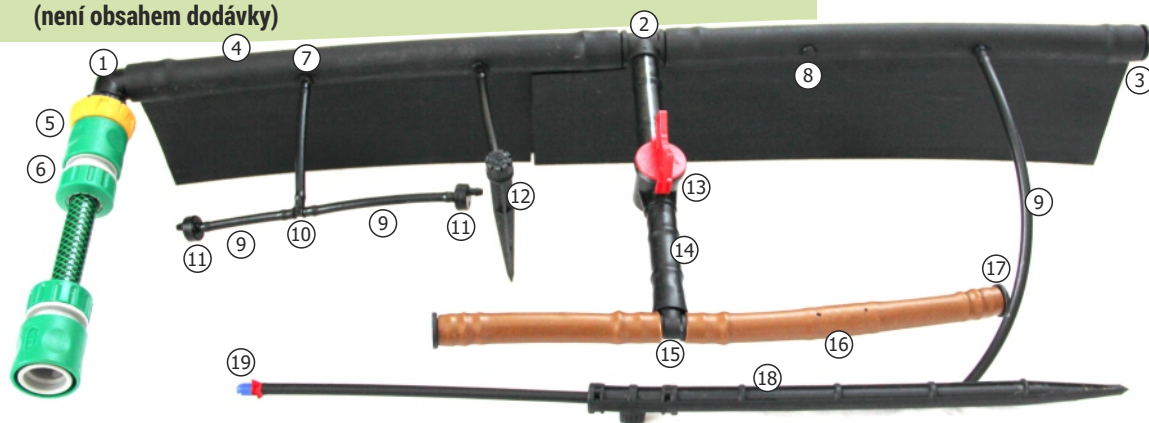

Výhody zavlažovacího systému v zahradním obrubníku

- funkce 2 v 1 - kvalitní a estetické oddělení trávníku a okrasných záhonů spojené se závlahou - unikátní systém
- jednoduchá instalace - není třeba montáž odbornou firmou
- kvalitní komponenty zavlažovacího systému - garance kvality min. 10 let
- nízká cena celého systému, maximální hospodárnost ve spotřebě vody
- snadné rozšiřování zavlažovacího systému o další komponenty v budoucnu
- možnost individuálního nastavení jednotlivých postřikovačů a kapkových závlah, možnost rozdělení zavlažování do několika sekcí
- systém lze napojit na časovač, který umožní efektivní zavlažování i v noci (není obsahem dodávky)