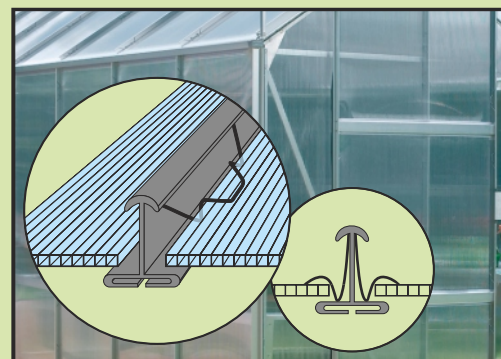

Výrobce - VITAVIA GARDEN (Velká Británie).

Skleníky **VITAVIA URANUS** jsou zařazeny do kategorie **PREMIUM** – výrobek světového značkového výrobce. **Tvrzené (kalené) sklo nebo polykarbonátové desky jsou do hliníkových profilů ukotveny pomocí ocelových sponek.** Skleník je vyrobený z eloxovaných hliníkových profilů síly 1,2 mm.

Popis - dvoukřídlé posuvné dveře (š x v otvoru = 122 x 191 cm), AL profily, prosklení, 2 – 4 střešní ventilační okénka s manuálním otevíráním, prosklení, veškerý spojovací materiál.

Polykarbonát - prosklení k většině skleníků vyrábíme přímo v naší firmě. Používáme výhradně kvalitní dvoustěnný **komůrkový polykarbonát síly 4 mm nebo 6 mm s UV filtrem** (nekřehne, nežloutne) značek **Marlon** (výrobce Brett Martin - GB) nebo **Sunlite** (výrobce Palram Europe - GB). Oba polykarbonáty naše firma oficiálně dováží do ČR jako regionální partner jejich výrobců. Z důvodu zajištění maximální kvality jsme nechali oba polykarbonáty otestovat v českých technických zkušebnách.

Přednosti skleníku

- na nerozbitnost polykarbonátu krupobitím poskytujeme smluvní prodlouženou záruku v délce 10 let
- na AL profily poskytujeme smluvní prodlouženou záruku 15 let
- atest Státního zdravotního ústavu na polykarbonát

Skleník lze postavit buď na zděnou podezdívku (pak není nutné dokupovat základnu z pozinkovaného plechu) nebo na základnu z pozinkovaného plechu (nutno dokoupit jako dodatečné příslušenství). Ke skleníku je možné dokoupit řadu nadstandardního příslušenství - poličky, regály, další větrací střešní i boční okénka, těsnící lišty, automatické otvírače k těmto okénkům, okapové sady, teploměry, vlhkoměry, zavlažovací zařízení. Skleník dodáváme jako stavebnici s podrobným montážním návodem.

skleníky VITAVIA URANUS s polykarbonátem i se sklem jsou skladem k **dobání ihned**

Odstíny konstrukce: **stříbrná** **zelená**

typ	stř. okno	rozměr (m)	plocha (m²)	náhled (m)	barva	verze prosklení
VITAVIA URANUS 6700	2	2,57 x 2,58	6,63		stříbrná nebo zelená	komůrkový polykarbonát 4 mm
						komůrkový polykarbonát 6 mm
						tvrzené (kalené) sklo 3 mm (čiré) / 4 mm (matné)
VITAVIA URANUS 8300	4	2,57 x 3,21	8,25		stříbrná nebo zelená	komůrkový polykarbonát 4 mm
						komůrkový polykarbonát 6 mm
						tvrzené (kalené) sklo 3 mm (čiré) / 4 mm (matné)
VITAVIA URANUS 9900	4	2,57 x 3,83	9,84		stříbrná nebo zelená	komůrkový polykarbonát 4 mm
						komůrkový polykarbonát 6 mm
						tvrzené (kalené) sklo 3 mm (čiré) / 4 mm (matné)
VITAVIA URANUS 11500	4	2,57 x 4,45	11,44		stříbrná nebo zelená	komůrkový polykarbonát 4 mm
						komůrkový polykarbonát 6 mm
						tvrzené (kalené) sklo 3 mm (čiré) / 4 mm (matné)