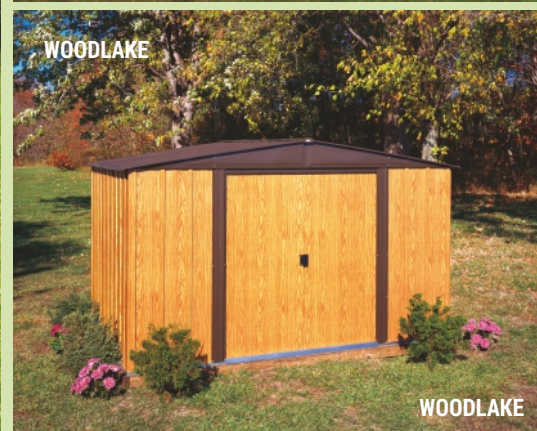

DRESDEN

WOODLAKE

Výrobce - **ARROW STORAGE PRODUCTS**, Breese, stát ILLINOIS, USA.

Prakticky řešený kovový zahradní domek klasického designu k uskladnění zahrádkářských, sportovních, bazénových, grilovacích, campingových, motoristických potřeb. Domky **ARROW** patří mezi nejrenomovanější značku zahradních domků na světových trzích. Domek je vyrobený z pozinkovaného profilovaného plechu s vysokou pevností a se silou stěny 0,22 - 0,35 mm. Střecha a části podlahové konstrukce jsou žárově pozinkované, stěny a zbytek konstrukce prošly elektrolytickým zinkováním. Všechny nalakované díly jsou opatřeny kvalitní polyesterovou barvou. Montáž domku je nutno provádět na rovném podkladu (nejlépe beton, dlaždice, dřevěný nebo kovový rám, a pod.). Všechny zahradní domky **ARROW** mají design vyprojektovaný na vyšší postavu obyvatel USA a Evropy. **Záruka na prorezavění plechu 10 let.**

kovové domky ARROW