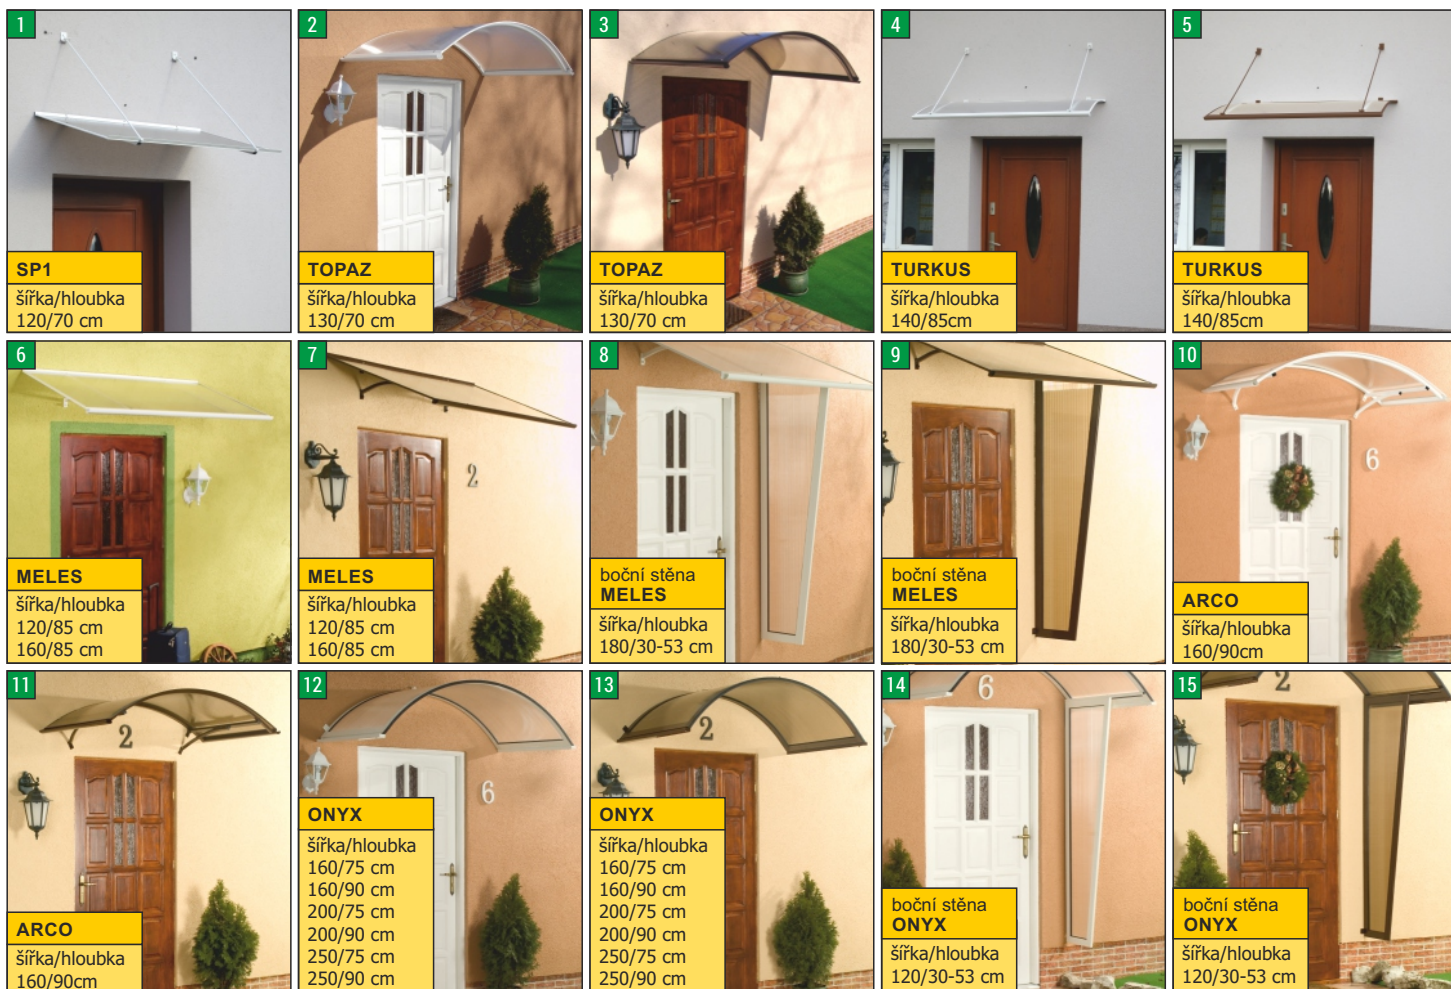

příruční stůl 66 cm
LIFETIME 80251

rozkládací příruční stůl
d 66 cm, š 46 cm, v 61-71 cm

dětský stůl 61 cm
LIFETIME 80425

rozkládací dětský stůl
d 61 cm x š 61 cm x v 54 cm

skládací lavice 180 cm
LIFETIME 80305

rozkládací lavice 180 cm
d 183 cm x š 29,2 cm x v 42,2 cm

campingový stůl + 2x lavice
LIFETIME 80353

campingový stůl a 2x lavice
d 106,7 cm x š 66 cm x v 71,1 cm

dětská židle
LIFETIME 80511

dětská židle červená
h 39 cm x š 37 cm x v 60 cm

dětská židle
LIFETIME 80474

dětská židle zelená
h 39 cm x š 37 cm x v 60 cm

Stříšky jsou vyrobené z nalakovaných hliníkových profilů a zasklené komůrkovým polykarbonátem síly 4,5 mm s oboustranným UV filtrem nebo plexisklem. Polykarbonát i plexisklo pocházejí od kvalitních evropských výrobců.