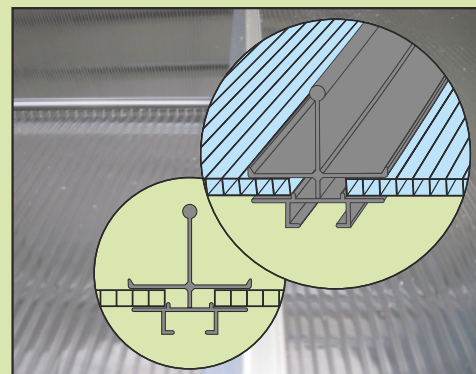

záruka 10 let na nerozbitnost polykarbonátu krupobitím

vhodné pro pěstování nezávadné zeleniny

záruka 15 let na AL konstrukci

skleník VITAVIA TARGET

Vitavia

Výrobce - VITAVIA GARDEN (Velká Británie).

Skleníky **VITAVIA TARGET** jsou zařazeny do kategorie **PREMIUM** - výrobek světového značkového výrobce. **Polykarbonátové prosklení je do hliníkových profilů zasunuté po obvodě.** Jde se o řešení, které výrazně zvyšuje celkovou pevnost a stabilitu celého skleníku vůči nárazům větru i sněhového zatížení. Skleník je vyrobený z eloxovaných hliníkových profilů.

Popis - jednokřídlé posuvné dveře (š x v otvoru = 61 x 161 cm), AL profily, prosklení, 1- 2 střešní ventilační okénka s manuálním otevíráním, veškerý spojovací materiál, pozinkovaná základna.

Polykarbonát - prosklení k většině skleníků vyrábíme přímo v naší firmě. Používáme výhradně kvalitní dvoustěnný komůrkový polykarbonát síly 4 mm s **UV filtrem** (nekréhne, nežloutne) značek **Marlon** (výrobce Brett Martin - GB) nebo **Sunlite** (výrobce Palram Europe - GB). Oba polykarbonáty naše firma oficiálně dováží do ČR jako regionální partner jejich výrobců. Z důvodu zajištění maximální kvality jsme nechali oba polykarbonáty otestovat v českých technických zkušebnách. Polykarbonát byl otestován Státním zdravotním ústavem jako zdravotně nezávadný.

Přednosti skleníku

- na nerozbitnost polykarbonátu krupobitím poskytujeme smluvní prodlouženou záruku v délce 10 let
- na AL profily poskytujeme smluvní prodlouženou záruku 15 let
- atest Státního zdravotního ústavu na polykarbonát

skleníky VITAVIA TARGET s polykarbonátem jsou skladem k **odání ihned**