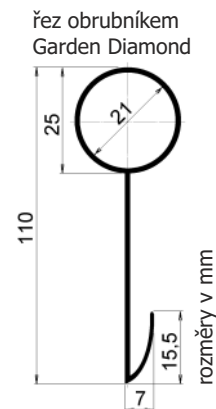

Výhody zavlažovacího systému v zahradním obrubníku

- funkce 2 v 1 - kvalitní a estetické oddělení trávníku a okrasných záhonů spojené se závlahou - unikátní systém
- jednoduchá instalace - není třeba montáž odbornou firmou
- kvalitní komponenty zavlažovacího systému - garance kvality min. 10 let
- nízká cena celého systému, maximální hospodárnost ve spotřebě vody
- snadné rozšiřování zavlažovacího systému o další komponenty v budoucnu
- možnost individuálního nastavení jednotlivých postřikovačů a kapkových závlah, možnost rozdělení zavlažování do několika sekcí
- systém lze napojit na časovač, který umožní efektivní zavlažování i v noci (není obsahem dodávky)