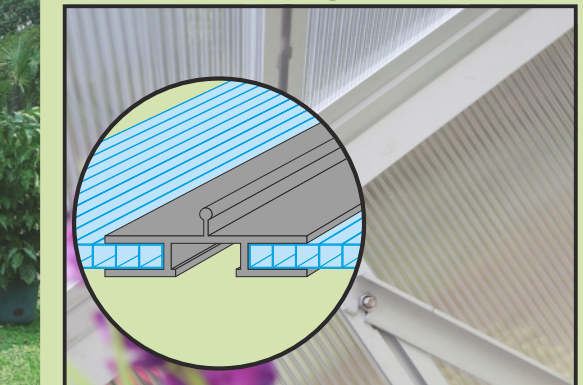

záruka 10 let na nerozbitnost polykarbonátu krupobitím

vhodné pro pěstování nezávadné zeleniny

www.lanitgarden.cz

✓ **HOBBY**

skleník LANITPLAST PLUGIN 8'

Způsob prosklení - **polykarbonátové prosklení je do hliníkových profilů zasunuté po obvodu**. Jde se o řešení, které výrazně zvyšuje celkovou pevnost a stabilitu celého skleníku vůči nárazům větru i sněhovému zatížení. Skleník je vyrobený z eloxovaných hliníkových profilů síly 1,5 mm. Skleník dodáváme ve 2 velikostech:

8 x 12 – š=244 cm, d=360 cm, v= 250 cm
8 x 14 – š=244 cm, d=430 cm, v= 250 cm

Popis - dvoukřídlé posuvné dveře (š x v otvoru = 90 x 173 cm), AL profily, prosklení, 4 střešní ventilační okénka s manuálním otevíráním, pozinkovaná ocelová základna, prosklení, veškerý spojovací materiál.

Polykarbonát - prosklení k většině skleníků vyrábíme přímo v naší firmě. Používáme výhradně kvalitní dvoustěnný **komůrkový polykarbonát síly 4 mm s UV filtrem** (nekřehne, nežloutne) značek **Marlon** (výrobce Brett Martin - GB) nebo **Sunlite** (výrobce Palram Europe - GB). Oba polykarbonáty naše firma oficiálně dováží do ČR jako regionální partner jejich výrobců. Z důvodu zajištění maximální kvality jsme nechali oba polykarbonáty otestovat v českých technických zkušebnách.

Přednosti skleníku

- na nerozbitnost polykarbonátu krupobitím poskytujeme smluvní prodlouženou záruku v délce 10 let
- atest Státního zdravotního ústavu na polykarbonát

Ke skleníku je možné dokoupit řadu nadstandardního příslušenství. Skleník dodáváme jako stavebnici s podrobným českým montážním návodem.

Odstíny konstrukce: **stříbrná** **zelená**

skleníky LANITPLAST PLUGIN 8' jsou skladem k dodání ihned

skleníky LANITPLAST PLUGIN 8'