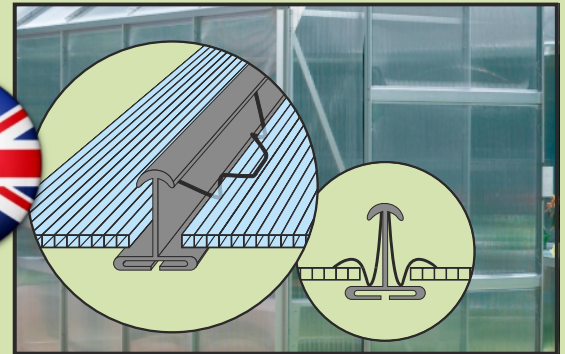

záruka 10 let na nerozbitnost polykarbonátu krupobitím

vhodné pro pěstování nezávadné zeleniny

atest SZÚ

záruka 15 let na AL konstrukci

skleník VITAVIA SIRIUS

PREMIUM

Výrobce - VITAVIA GARDEN (Velká Británie).

Skleníky řady **VITAVIA SIRIUS** jsou zařazeny do kategorie **PREMIUM** – výrobek světového značkového výrobce. **Tvrzené sklo 3 mm nebo polykarbonátové desky jsou do hliníkových profilů ukotveny pomocí ocelových sponek.** Skleník je vyrobený z eloxovaných hliníkových profilů síly 1,2 mm.

Popis - dvoukřídlé posuvné dveře (š x v otvoru = 122 x 191 cm), AL profily, prosklení, 4 střešní ventilační okénka s manuálním otevíráním, prosklení, veškerý spojovací materiál, pozinkovaná základna.

Polykarbonát - prosklení k většině skleníků vyrábíme přímo v naší firmě. Používáme výhradně kvalitní dvoustěnný **komůrkový polykarbonát síly 4 mm nebo 6 mm s UV filtrem** (nekřehne, nežloutne) značek **Marlon** (výrobce Brett Martin - GB) nebo **Sunlite** (výrobce Palram Europe - GB). Oba polykarbonáty naše firma oficiálně dováží do ČR jako regionální partner jejich výrobců. Z důvodu zajištění maximální kvality jsme nechali oba polykarbonáty otestovat v českých technických zkušebnách.

Vitavia

Přednosti skleníku

- na nerozbitnost polykarbonátu krupobitím poskytujeme smluvní prodlouženou záruku v délce 10 let
- na AL profily poskytujeme smluvní prodlouženou záruku 15 let
- atest Státního zdravotního ústavu na polykarbonát