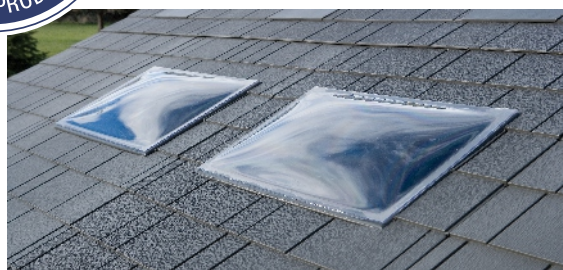

Výhody plastového domku:

- podlaha obsažena v dodávce (kovové domky ji nemají a musíte betonovat)
- nereziví ani po letech !!
- domek nemusíte nikdy natírat barvou ani protikorozními nátěry
- absolutní odolnost proti vlivu počasí - velmi robustní konstrukce
- rychlá a jednoduchá montáž (zaklapávací a šroubované spoje)
- plast je UV stabilizovaný a na slunci nežloutne ani nekřehne
- **prodloužená záruka na celý domek 10 let**