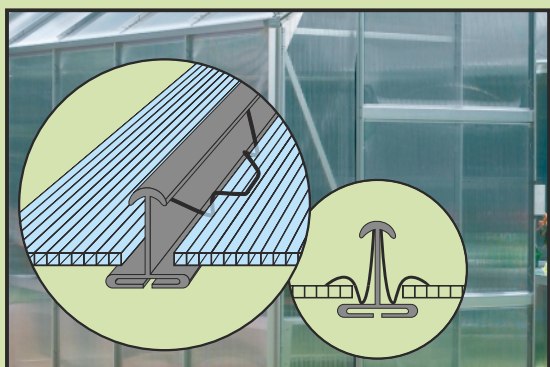

záruka 10 let na nerozbitnost polykarbonátu krupobitím

vhodné pro pěstování nezávadné zeleniny

záruka 15 let na AL konstrukci