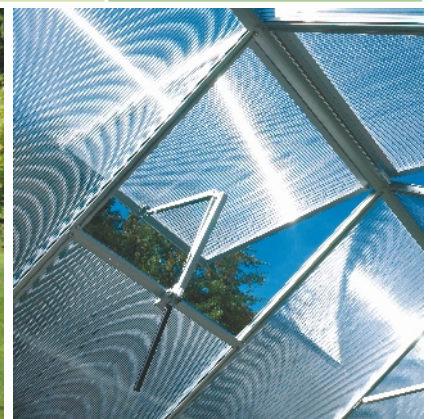

záruka 10 let na nerozbitnost polykarbonátu krupobitím

vhodné pro pěstování nezávadné zeleniny

atest SZÚ

záruka 15 let na AL konstrukci

skleník VITAVIA SIRIUS

PREMIUM

Výrobce - VITAVIA GARDEN (Velká Británie).

Skleníky řady **VITAVIA SIRIUS** jsou zařazeny do kategorie **PREMIUM** – výrobek světového značkového výrobce. **Tvrzené sklo 3 mm nebo polykarbonátové desky jsou do hliníkových profilů ukotveny pomocí ocelových sponek.** Skleník je vyrobený z eloxovaných hliníkových profilů síly 1,2 mm.

Popis - dvoukřídlé posuvné dveře (š x v otvoru = 122 x 191 cm), AL profily, prosklení, 4 střešní ventilační okénka s manuálním otevíráním, prosklení, veškerý spojovací materiál, pozinkovaná základna.

Polykarbonát - prosklení k většině skleníků vyrábíme přímo v naší firmě. Používáme výhradně kvalitní dvoustěnný **komůrkový polykarbonát síly 4 mm nebo 6 mm s UV filtrem** (nekřehne, nežloutne) značek **Marlon** (výrobce Brett Martin - GB) nebo **Sunlite** (výrobce Palram Europe - GB). Oba polykarbonáty naše firma oficiálně dováží do ČR jako regionální partner jejich výrobců. Z důvodu zajištění maximální kvality jsme nechali oba polykarbonáty otestovat v českých technických zkušebnách.

Vitavia

Přednosti skleníku

- na nerozbitnost polykarbonátu krupobitím poskytujeme smluvní prodlouženou záruku v délce 10 let
- na AL profily poskytujeme smluvní prodlouženou záruku 15 let
- atest Státního zdravotního ústavu na polykarbonát