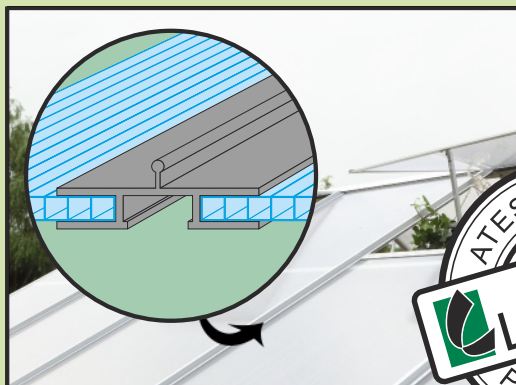

Skleníky stavte výhradně podle přiloženého montážního návodu a údržbu provádějte podle přiložených pokynů.

základní rady ke stavbě skleníku

záruka 10 let na nerozbitnost polykarbonátu krupobitím

HOBBY

vhodné pro pěstování nezávadné zeleniny

atest SZÚ

www.lanitgarden.cz

skleník LANITPLAST PLUGIN NEW 6'

Způsob prosklení - **polykarbonátové prosklení je do hliníkových profilů zasunuté po obvodě.** Skleník má zesílenou a zpevněnou střešní konstrukci pomocí AL lišty. Jde se o řešení, které výrazně zvyšuje celkovou pevnost a stabilitu celého skleníku vůči nárazům větru i sněhovému zatížení. Skleník je vyrobený z eloxovaných hliníkových profilů síly 1,0 mm. Skleník dodáváme ve 3 velikostech: