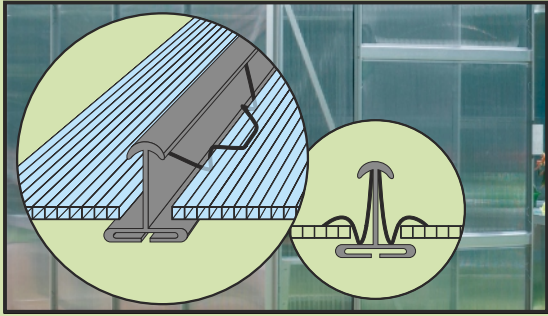

skleník VITAVIA IDA

Výrobce - VITAVIA GARDEN (Velká Británie).

Skleníky řady **VITAVIA IDA** jsou zařazeny do kategorie **PREMIUM** – výrobek světového značkového výrobce. **Tvrzené (kalené) sklo nebo polykarbonátové desky jsou do hliníkových profilů ukotveny pomocí ocelových sponek.** Skleník je vyrobený z eloxovaných hliníkových profilů síly 1,2 mm.

Popis - jednokřídlé posuvné dveře (model 900 a 1300 - š x v otvoru = 61 x 151 cm) nebo dvoukřídlé posuvné dveře (model 3300 až 7800 - š x v otvoru = 122 x 163 cm), AL profily, prosklení, 1 – 2 střešní ventilační okénka s manuálním otevíráním, prosklení, veškerý spojovací materiál.

Polykarbonát - prosklení k většině skleníků vyrábíme přímo v naší firmě. Používáme výhradně kvalitní dvoustěnný **komůrkový polykarbonát síly 4 mm nebo 6 mm** s UV filtrem (nekřehne, nežloutne) značek **Marlon** (výrobce Brett Martin - GB) nebo **Sunlite** (výrobce Palram Europe - GB). Oba polykarbonáty naše firma oficiálně dováží do ČR jako regionální partner jejich výrobců. Z důvodu zajištění maximální kvality jsme nechali oba polykarbonáty otestovat v českých technických zkušebnách.

Přednosti skleníku

- na nerozbitnost polykarbonátu krupobitím poskytujeme smluvní prodlouženou záruku v délce 10 let
- na AL profily poskytujeme smluvní prodlouženou záruku 15 let
- atest Státního zdravotního ústavu na polykarbonát

Skleník lze postavit buď na zděnou podezdívku (pak není nutné dokupovat základnu z pozinkovaného plechu) nebo na základnu z pozinkovaného plechu (nutno dokoupit jako dodatečné příslušenství). Ke skleníku je možné dokoupit řadu nadstandardního příslušenství - poličky, regály, další větrací střešní i boční okénka, těsnicí lišty, automatické otvírače k těmto okénkům, okapové sady, teploměry, vlhkoměry, zavlažovací zařízení. Skleník dodáváme jako stavebnici s podrobným montážním návodem.

skleníky VITAVIA IDA jsou skladem k **dobání ihned**

Odstíny konstrukce: **stříbrná** **zelená**