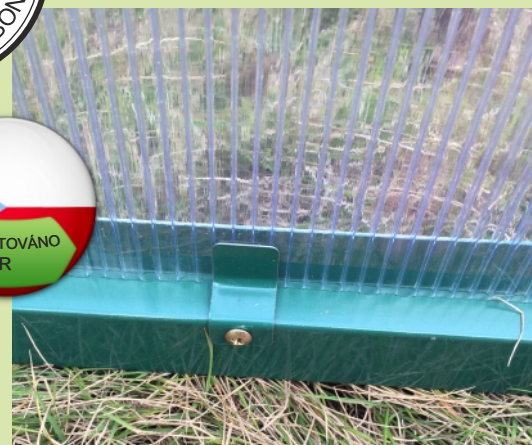

záruka 10 let na nerozbitnost polykarbonátu krupobitím

vhodné pro pěstování nezávadné zeleniny

skleník LANITPLAST DODO

HOBBY

Klasický robustní skleník vyrobený z masivních elektrolyticky pozinkovaných ocelových profilů s prosklením z kvalitního polykarbonátu. **Síla polykarbonátu je volitelná - 4 mm / 6 mm / 8 mm / 10 mm.** Nosná konstrukce skleníku je z vnější strany nalakována vypalovanou **zelenou barvou odstínu RAL 6005.** Jednotlivé díly konstrukce jsou vzájemně sešroubovány.