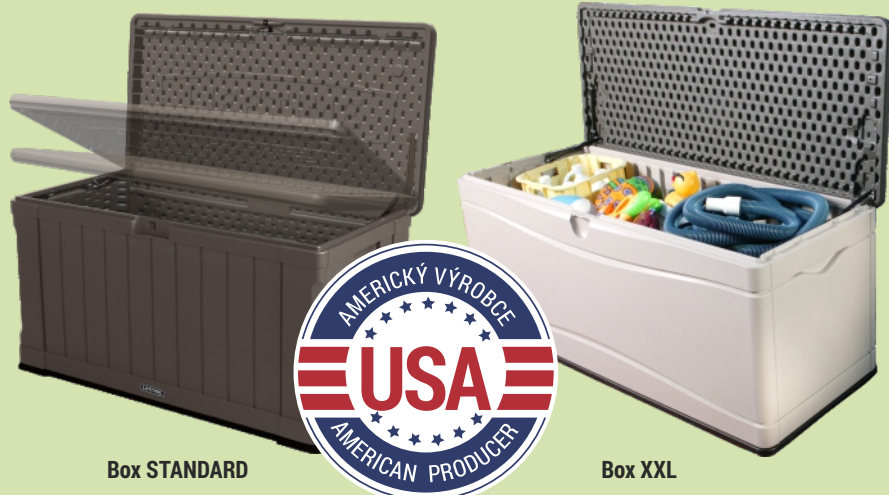

kompostery

LIFETIME

úložné boxy LIFETIME®

Box STANDARD

Box XXL

zahradní boxy LIFETIME®

Výrobce - **LIFETIME**, Salt Lake City, stát Utah, USA.

Velké plastové boxy pro uskladnění vašich drobných zahradních potřeb. Jsou vyrobeny z masivního polyethylenu v moderním designu. S pomocí těchto beden vyřešíte problém, kam uložit venkovní hračky vašich dětí, bazénové příslušenství nebo nejčastěji látkové nebo molitanové povlaky venkovních židlí. Své využití naleznou i jako stůl pro zahradní párty. Boxy je možné proti nenechavcům uzamknout visacím zámkem (není obsahem dodávky).