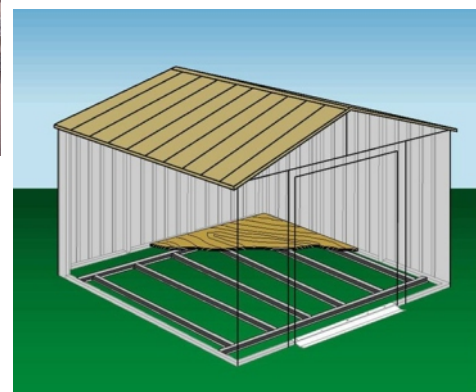

dostupnost domků ARROW z této strany naleznete na www.lanitgarden.cz

typ kovového domku ARROW	šířka (m)	délka (m)	plocha (m²)
ARROW DRESDEN 54 zelený	1,51	1,22	1,84
ARROW DRESDEN 65 zelený	1,94	1,51	2,93
ARROW DRESDEN 86 zelený	2,53	1,81	4,58
ARROW DRESDEN 106 zelený	3,13	1,81	5,66
ARROW DRESDEN 108 zelený	3,13	2,42	7,57
ARROW DRESDEN 1010 zelený	3,13	2,97	9,30
ARROW DRESDEN 1012 zelený	3,13	3,70	11,58
ARROW WOODLAKE 65	1,94	1,51	2,93
ARROW WOODLAKE 86	2,53	1,81	4,58
ARROW WOODLAKE 108	3,13	2,42	7,57
ARROW WOODLAKE 1012	3,13	3,70	11,58

příslušenství ke kovovým domkům ARROW

podlahová základna k domku ARROW 54 / 65

podlahová základna k domku ARROW 86 / 106

podlahová základna k domku ARROW 108 / 1010

podlahová základna k domku ARROW 1012

střešní vzpěry k domku ARROW 65 / 86

střešní vzpěry k domku ARROW 106 / 108 / 1010

střešní vzpěry k domku ARROW 1012

kotvící sada pro domek ARROW - do betonu

kotvící sada pro domek ARROW - do země