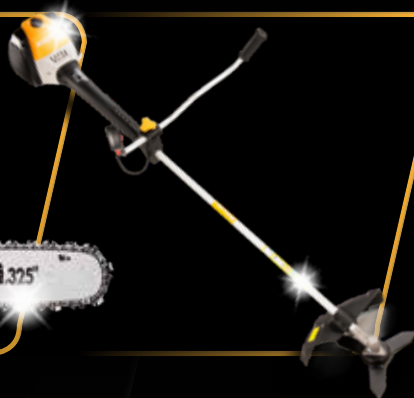

Riwall[®] PRO

TO WORK WITH JOY...

Těžká dřina neexistuje

4
roky záruka

Katalog zahradní techniky 2022

Sekačky

Robotická technika

Travní traktory