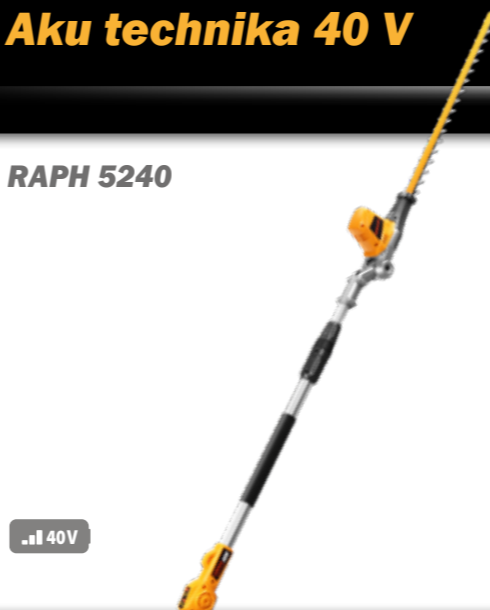

Aku technika 40 V

RAPH 5240

..l 40V