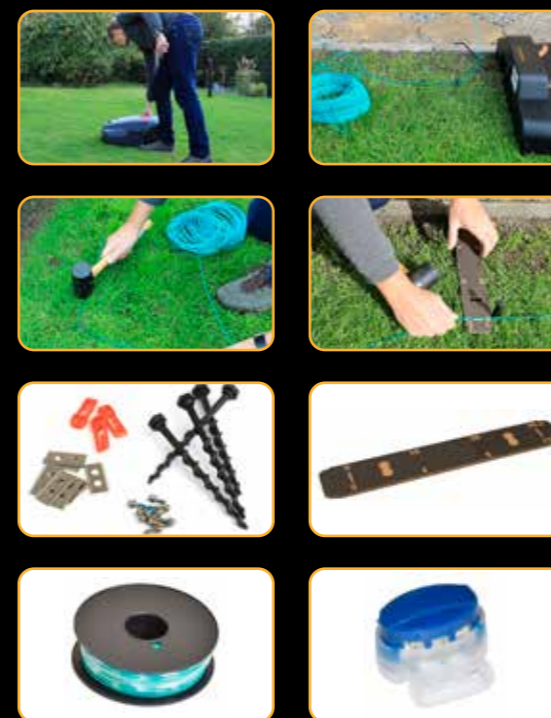

4 299 Kč 167 €

Riwall[®] PRO
TO WORK WITH JOY...

**Neposekaná tráva
neexistuje**

PowerMax

**Robotické akumulátorové
sekačky**

Robotické akumulátorové sekačky

RRM 600

Riwall robotická akumulátorová sekačka 600 m²